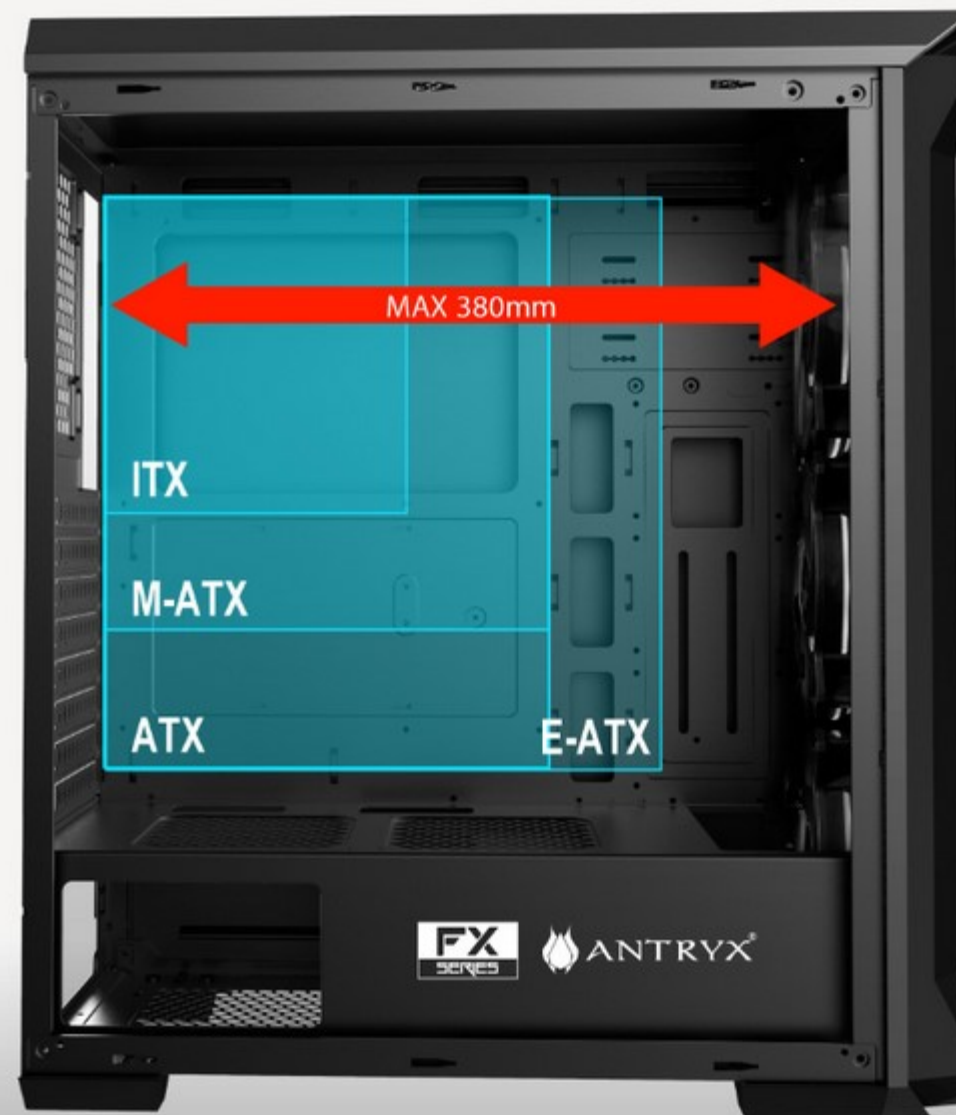

 HD AUDIO PORTS

Soporta hasta 8 ventiladores

ENFRIAMIENTO ÓPTIMO

- Frontal: 3x12cm / 2x14cm
- Posterior: 1x12cm / 1x14cm
- Superior: 2x12 / 2x14cm
- Caja del PSU: 2x12cm

- Soporte de longitud VGA de 380 mm
- Soporte cooler CPU de 165mm
- Soporte Motherboard :
E-ATX, ATX, Micro ATX, ITX

■ 2 soportes multifuncionales de 3.5 «HDD o 2.5» SSD

■ 3 soporte de montaje dispositivos de 2.5 » SSD